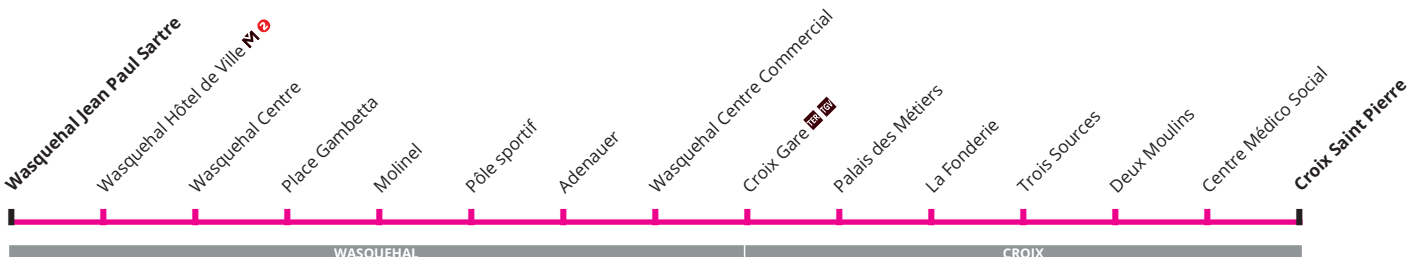

Retrouvez les horaires de votre ligne en temps réel sur ilevia.fr ou sur nos applications **iOS** et **Android**.

→ FRÉQUENCE ET VACANCES SCOLAIRES 2019

- La Citadine de Croix-Wasquehal circule **du lundi au samedi**, de 7h à 19h30.
- Une navette toutes les **60 minutes** toute la journée.
- **Vacances scolaires d'hiver** : du 11 au 24 février inclus
- **Vacances scolaires de printemps** : du 8 au 22 avril inclus
- **Période été** : à partir du 8 juillet

→ CORRESPONDANCES

- **Méto** ligne 2 à Wasquehal Hôtel de Ville
- **TER et TGV** à Croix Gare

→ SUR VOTRE LIGNE

- Centre de Wasquehal, équipements sportifs, centre commercial, cimetière, centre de Croix et gare

→ BON À SAVOIR

- Les horaires vous sont donnés à titre indicatif. Des difficultés de circulation peuvent provoquer de légers retards que le conducteur est le premier à déplorer.
- Ayez le réflexe "Je valide, je passe" : la validation est obligatoire à chaque montée et à chaque correspondance.

→ NOUVEAUTÉ TER

Vous pouvez désormais, pour le prix d'un trajet Ilévia ou avec votre abonnement, prendre le **TER** et accéder librement aux 39 gares de la Métropole Lilloise.

ACCESSIBILITÉ DE VOTRE LIGNE DE BUS :

Les bus qui desservent votre ligne ainsi que la majorité de ces points d'arrêt sont accessibles et disposent d'1 emplacement dédié en priorité aux personnes en fauteuil roulant. En cas de bus non accessible, le bus suivant le sera.

1er mai : les lignes ne circulent pas

B C11 Vers Croix Saint Pierre

CORRESPONDANCES
Métro ligne 2 TER TGV SNCF

B C11 Du lundi au vendredi en période scolaire

WASQUEHAL JEAN PAUL SARTRE	07:00	07:56	09:00	10:00	10:59	11:56	12:58	14:00	15:03	16:03	17:03	18:02	18:59
WASQUEHAL CENTRE	07:02	07:59	09:02	10:02	11:01	11:59	13:00	14:03	15:06	16:06	17:06	18:05	19:02
ADENAUER	07:07	08:05	09:07	10:07	11:06	12:05	13:05	14:08	15:11	16:11	17:12	18:11	19:07
WASQUEHAL CENTRE COMMERCIAL	07:09	08:07	09:09	10:09	11:08	12:07	13:07	14:10	15:13	16:13	17:14	18:13	19:09
CROIX GARE	07:12	08:11	09:12	10:12	11:11	12:11	13:10	14:14	15:17	16:17	17:18	18:17	19:13
LA FONDERIE	07:14	08:13	09:14	10:14	11:13	12:13	13:12	14:16	15:19	16:19	17:21	18:20	19:15
CROIX SAINT PIERRE	07:18	08:17	09:18	10:18	11:17	12:17	13:16	14:20	15:23	16:23	17:25	18:24	19:19

B C11 Du lundi au vendredi - vacances scolaires

WASQUEHAL JEAN PAUL SARTRE	07:00	07:59	09:00	10:00	11:00	11:59	13:00	14:00	15:01	16:01	17:00	18:05	19:03
WASQUEHAL CENTRE	07:02	08:01	09:02	10:02	11:02	12:01	13:02	14:02	15:03	16:04	17:03	18:08	19:05
ADENAUER	07:07	08:07	09:07	10:07	11:07	12:07	13:07	14:07	15:09	16:09	17:09	18:13	19:11
WASQUEHAL CENTRE COMMERCIAL	07:09	08:09	09:09	10:09	11:09	12:09	13:09	14:09	15:11	16:11	17:11	18:15	19:13
CROIX GARE	07:12	08:12	09:12	10:12	11:12	12:12	13:12	14:12	15:14	16:15	17:15	18:19	19:16
LA FONDERIE	07:14	08:14	09:14	10:14	11:14	12:14	13:14	14:14	15:16	16:17	17:17	18:21	19:18
CROIX SAINT PIERRE	07:18	08:18	09:18	10:18	11:18	12:18	13:18	14:18	15:20	16:21	17:21	18:25	19:22

B C11 Samedi

WASQUEHAL JEAN PAUL SARTRE	07:00	08:00	09:00	09:59	11:00	11:59	12:59	13:59	15:00	15:59	17:00	18:00	19:00
WASQUEHAL CENTRE	07:02	08:02	09:02	10:01	11:02	12:01	13:01	14:01	15:02	16:02	17:03	18:02	19:02
ADENAUER	07:07	08:07	09:08	10:07	11:08	12:07	13:07	14:07	15:08	16:07	17:08	18:08	19:07
WASQUEHAL CENTRE COMMERCIAL	07:09	08:09	09:10	10:09	11:10	12:09	13:09	14:09	15:10	16:09	17:10	18:10	19:09
CROIX GARE	07:12	08:12	09:13	10:12	11:13	12:12	13:12	14:12	15:13	16:13	17:14	18:13	19:12
LA FONDERIE	07:14	08:14	09:15	10:14	11:15	12:14	13:14	14:14	15:15	16:15	17:16	18:15	19:14
CROIX SAINT PIERRE	07:18	08:18	09:19	10:18	11:19	12:18	13:18	14:18	15:19	16:19	17:20	18:19	19:18

Agences **ilévia**

INFORMATION, CONSEIL, VENTE, SERVICES
Gare Lille Flandres, Lille République Beaux Arts,
Lille Place des Buissones, Roubaix Eurotéléport,
Tourcoing Centre, Villeneuve d'Ascq Hôtel de Ville

ilévia Infos

03 20 40 40 40

(prix d'un appel local)

Du lundi au vendredi de 6h30 à 20h
et le samedi de 9h à 20h

ilevia.fr

SITE INTERNET DISPONIBLE AUSSI SUR MOBILE

Appli ilévia

**POUR CONNAÎTRE LES INFORMATIONS
ET L'ACTUALITÉ DU RÉSEAU**

Réseaux sociaux ilévia

**POUR CONNAÎTRE LES INFORMATIONS,
L'ACTUALITÉ ET LE TRAFIC EN TEMPS RÉEL**

Facebook • Twitter • Instagram

www.ilevia.fr