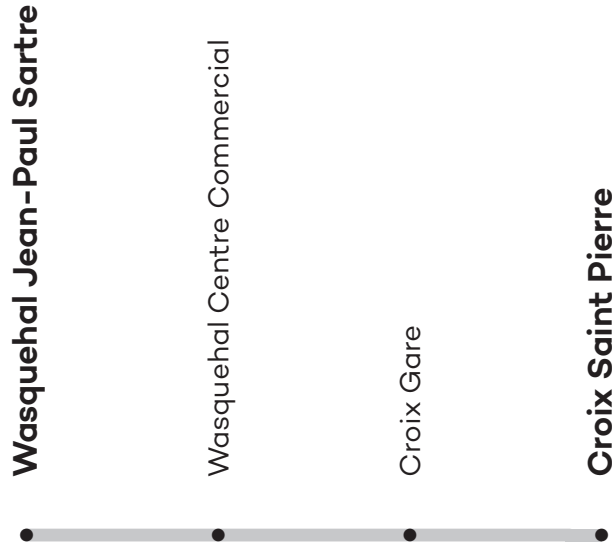

B C11 Du lundi au vendredi - vacances scolaires

CROIX SAINT PIERRE	07:20	08:20	09:20	10:20	11:20	12:20	13:20	14:20	15:22	16:23	17:23	18:27	19:24
LA FONDERIE	07:23	08:24	09:24	10:23	11:23	12:24	13:24	14:24	15:26	16:27	17:27	18:31	19:27
CROIX GARE	07:26	08:26	09:26	10:26	11:26	12:26	13:26	14:26	15:28	16:29	17:30	18:33	19:30
ADENAUER	07:29	08:30	09:30	10:29	11:29	12:30	13:30	14:30	15:32	16:33	17:34	18:37	19:33
WASQUEHAL CENTRE COMMERCIAL	07:31	08:32	09:32	10:31	11:31	12:32	13:32	14:32	15:34	16:35	17:36	18:39	19:35
WASQUEHAL CENTRE	07:37	08:39	09:38	10:37	11:37	12:38	13:39	14:38	15:40	16:42	17:43	18:46	19:41
WASQUEHAL JEAN PAUL SARTRE	07:39	08:41	09:40	10:39	11:39	12:40	13:41	14:40	15:42	16:44	17:45	18:48	19:43

B C11 Du lundi au vendredi en période scolaire

CROIX SAINT PIERRE	07:20	08:19	09:20	10:20	11:19	12:19	13:18	14:22	15:25	16:25	17:27	18:26	19:21
LA FONDERIE	07:24	08:23	09:24	10:24	11:23	12:23	13:22	14:26	15:29	16:29	17:31	18:30	19:25
CROIX GARE	07:27	08:25	09:26	10:26	11:25	12:25	13:24	14:28	15:31	16:31	17:34	18:32	19:27
ADENAUER	07:31	08:29	09:30	10:30	11:29	12:29	13:28	14:32	15:35	16:35	17:38	18:36	19:31
WASQUEHAL CENTRE COMMERCIAL	07:33	08:31	09:32	10:32	11:31	12:31	13:30	14:34	15:37	16:37	17:40	18:38	19:33
WASQUEHAL CENTRE	07:40	08:38	09:38	10:38	11:37	12:38	13:37	14:40	15:43	16:44	17:47	18:45	19:39
WASQUEHAL JEAN PAUL SARTRE	07:42	08:40	09:40	10:40	11:39	12:40	13:39	14:42	15:45	16:46	17:49	18:47	19:41

CORRESPONDANCES
M Métro ligne 2 TER SNCF

B C11 Vers Wasquehal Jean-Paul Sartre

Horaires hiver 2019
à partir du 28 janvier 2019

INFO LIGNE B C11

HORAIRES EN TEMPS RÉEL

Retrouvez les horaires de votre ligne en temps réel sur ilevia.fr ou sur nos applications **iOS** et **Android**.