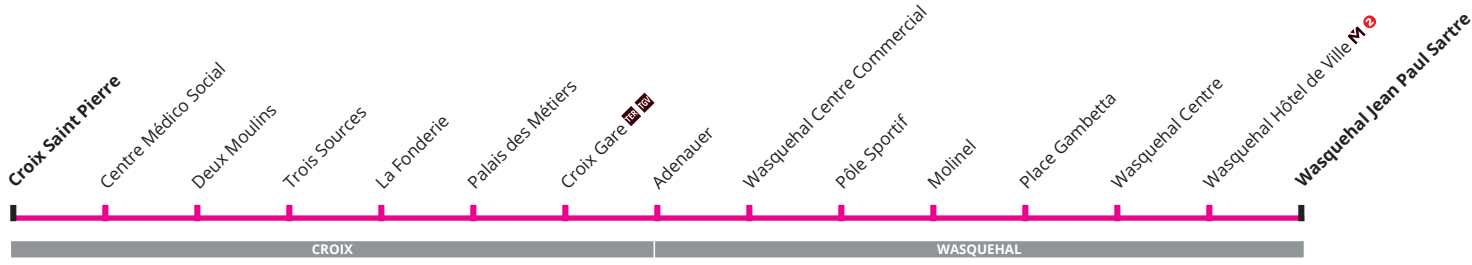

B C11 Du lundi au vendredi - vacances scolaires

CROIX SAINT PIERRE	07:20	08:20	09:20	10:20	11:20	12:20	13:20	14:20	15:22	16:23	17:23	18:27	19:24
LA FONDERIE	07:23	08:24	09:24	10:23	11:23	12:24	13:24	14:24	15:26	16:27	17:27	18:31	19:27
CROIX GARE	07:26	08:26	09:26	10:26	11:26	12:26	13:26	14:26	15:28	16:29	17:30	18:33	19:30
ADENAUER	07:29	08:30	09:30	10:29	11:29	12:30	13:30	14:30	15:32	16:33	17:34	18:37	19:33
WASQUEHAL CENTRE COMMERCIAL	07:31	08:32	09:32	10:31	11:31	12:32	13:32	14:32	15:34	16:35	17:36	18:39	19:35
WASQUEHAL CENTRE	07:37	08:39	09:38	10:37	11:37	12:38	13:39	14:38	15:40	16:42	17:43	18:46	19:41
WASQUEHAL JEAN PAUL SARTRE	07:39	08:41	09:40	10:39	11:39	12:40	13:41	14:40	15:42	16:44	17:45	18:48	19:43

B C11 Du lundi au vendredi en période scolaire

CROIX SAINT PIERRE	07:20	08:19	09:20	10:20	11:19	12:19	13:18	14:22	15:25	16:25	17:27	18:26	19:21
LA FONDERIE	07:24	08:23	09:24	10:24	11:23	12:23	13:22	14:26	15:29	16:29	17:31	18:30	19:25
CROIX GARE	07:27	08:25	09:26	10:26	11:25	12:25	13:24	14:28	15:31	16:31	17:34	18:32	19:27
ADENAUER	07:31	08:29	09:30	10:30	11:29	12:29	13:28	14:32	15:35	16:35	17:38	18:36	19:31
WASQUEHAL CENTRE COMMERCIAL	07:33	08:31	09:32	10:32	11:31	12:31	13:30	14:34	15:37	16:37	17:40	18:38	19:33
WASQUEHAL CENTRE	07:40	08:38	09:38	10:38	11:37	12:38	13:37	14:40	15:43	16:44	17:47	18:45	19:39
WASQUEHAL JEAN PAUL SARTRE	07:42	08:40	09:40	10:40	11:39	12:40	13:39	14:42	15:45	16:46	17:49	18:47	19:41